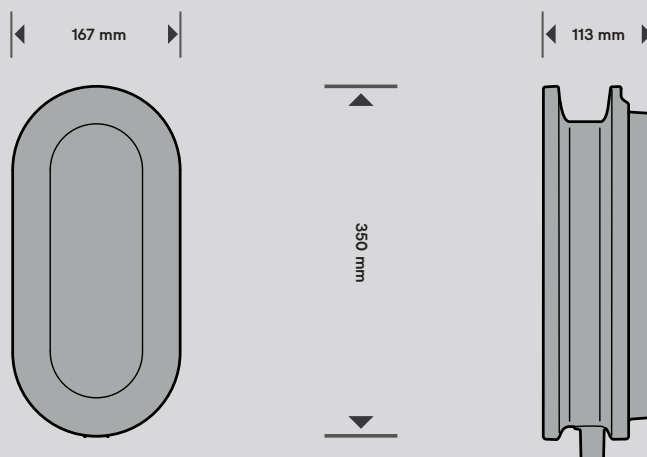

Specifikation

Mått: