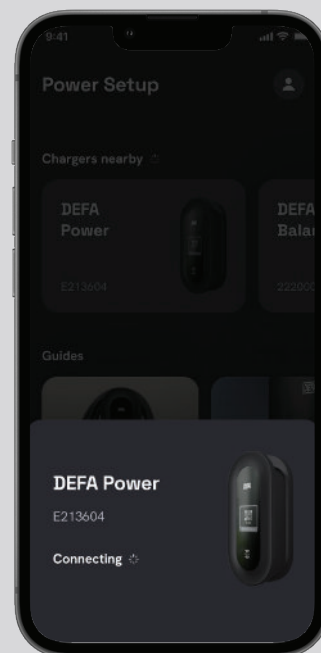

## Gränssnitt:

Integrerad display  
Storlek: 69 mm x 69 mm  
Ljusstyrka: Justeras automatiskt  
Effektinställning: App för inställning av DEFA Power